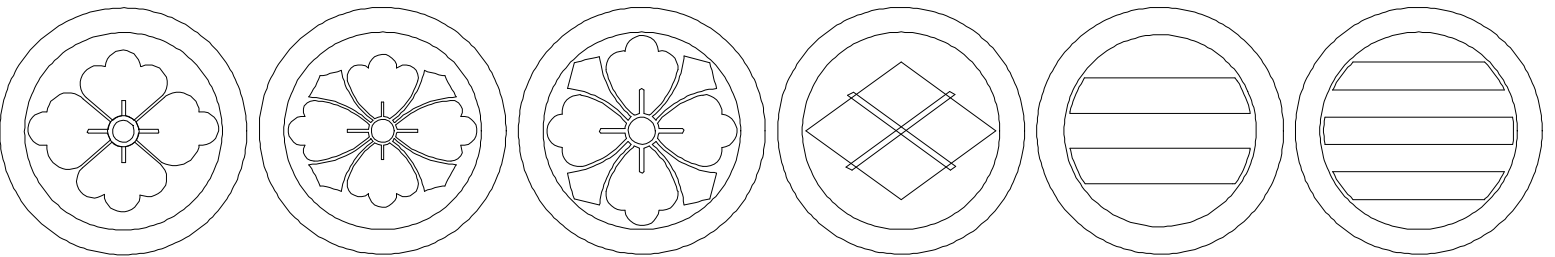

丸に鶴 丸に舞鶴 小野家舞鶴 立ち鶴 服部十字 安田紋

道家アヤメ 浅井井桁 ニつ巴 左二つ巴 三つ巴 左三つ巴

丸に花菱 丸に劔花菱 四方劔花菱 武田菱 二引き 三引き

一の字 四つ目菱 上がり藤 下がり藤 九曜星 丸に葛

抱き茗荷 丸に木瓜 四方木瓜 丸に違矢 丸に並矢 丸に一本矢

八本矢車 三階松 丸に笹竜胆 三階菱 月に三星 渡辺三星

井 桁 浅井井桁 丸に梅鉢 星 梅 鉢 塩谷軍配1 塩谷軍配2

日の丸7本扇 五本扇 立沢瀉 抱き立沢瀉 丸に三柏 抱き柏

辻 十一 向かい雀 五瓜抱き柏 丸に片喰 丸劔片喰 梶の葉

丸に雁 井桁 雁 丸に桔梗 五三桐 五七桐 丸に三本杉

亀甲花菱 三盛亀甲花菱 丸に六曜 丸に根笹 四ツ目菱 隅立て四ツ目

違い鷹羽 並ひ鷹羽 丸に橋 久世橋 丸に上羽蝶 丸に地紙