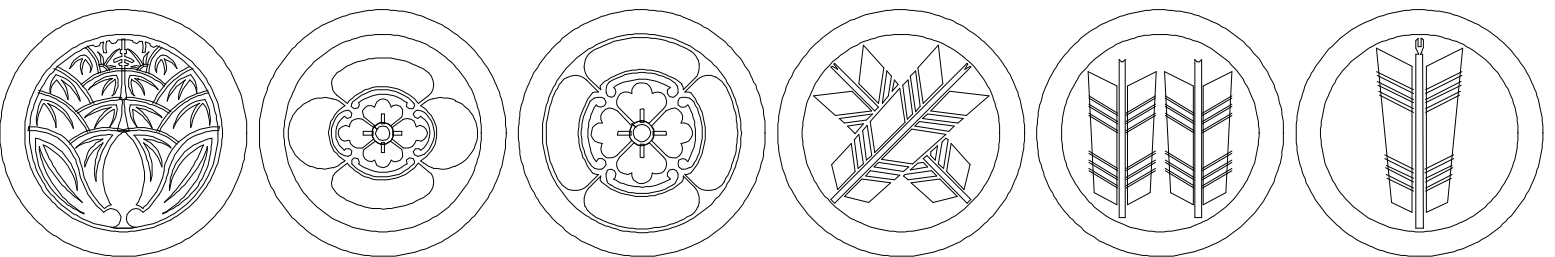

丸に鶴 丸に舞鶴 小野家舞鶴 立ち鶴 服部十字 安田紋

道家アヤメ 浅井井桁 ニつ巴 左二つ巴 三つ巴 左三つ巴

丸に花菱 丸に劔花菱 四方劔花菱 武田菱 二引き 三引き

一の字 四つ目菱 上がり藤 下がり藤 九曜星 丸に葛

抱き茗荷 丸に木瓜 四方木瓜 丸に違矢 丸に並矢 丸に一本矢

八本矢車 三階松 丸に笹竜胆 三階菱 月に三星 渡辺三星

井 桁 浅井井桁 丸に梅鉢 星 梅 鉢 塩谷軍配1 塩谷軍配2

日の丸7本扇 五本扇 立沢瀉 抱き立沢瀉 丸に三柏 抱き柏

辻 十一 向かい雀 五瓜抱き柏 丸に片喰 丸劔片喰 梶の葉

丸に雁 井桁 雁 丸に桔梗 五三桐 五七桐 丸に三本杉

亀甲花菱 三盛亀甲花菱 丸に六曜 丸に根笹 四ツ目菱 隅立て四ツ目

違い鷹羽 並ひ鷹羽 丸に橋 久世橋 丸に上羽蝶 丸に地紙